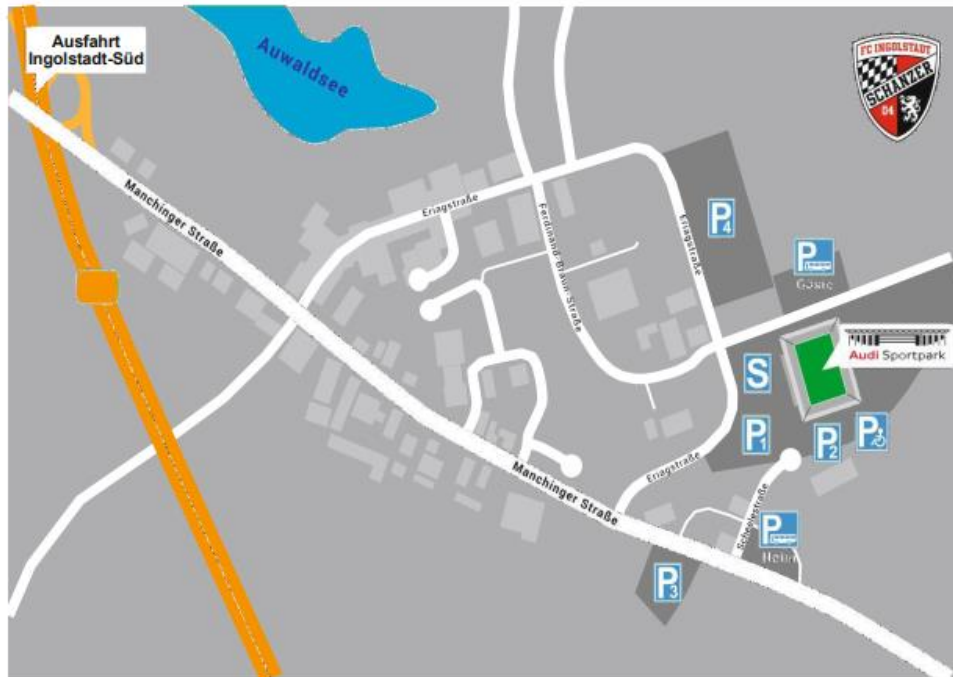

Adresse Audi-Sportpark:

Am Sportpark 1
85053 Ingolstadt

Anreise mit dem Auto:

Aus Richtung Nürnberg (A9):

Fahren Sie bei der Ausfahrt "Ingolstadt-Süd" von der A9 ab, biegen Sie links ein auf die Manchinger Straße Richtung Ingolstadt-Süd/Gewerbegebiet und folgen Sie dem Straßenverlauf circa 2 km. Die Parkplätze sind ausgeschildert.

Aus Richtung München (A9):

Verlassen Sie die A9 bei der Ausfahrt "Manching" und folgen Sie der B16 in Richtung Regensburg. Nach 2 km links in die Manchinger Straße abbiegen und der Beschilderung (Symbol Ball) zum Audi Sportpark folgen.

Parken:

Zum Parken steht der Parkplatz P1 zur Verfügung.

**WIR!
ECHT ANDERS.**
SVS1916.DE

REICHSRAT
VON BÜHL

MACHMEIER GRUPPE

GÖLZ PALETTEN
Natural Logistics

VOLVO
AUTOHAUSGRUPPE GEISSER
WWW.AUTOHAUS-GEISSER.DE

**WIR!
ECHT ANDERS.**
SVS1916.DE

Anreise mit der Bahn:

Zusätzlich zum Linienverkehr (Linien 21 und 51) wird das Stadion von kostenlosen Shuttlebussen der INVG angefahren. Die Shuttlebusse (Linie 202), die den Audi Sportpark im 10-Minuten-Takt ansteuern, starten am Zentralen Omnibusbahnhof (ZOB) und fahren via Rathausplatz und Brückenkopf auf direktem Weg zum Stadion. Ab Hauptbahnhof fahren im 20-Minuten-Takt ebenfalls Shuttlebusse (Linie 201) via Haltestelle Pionierkaserne direkt zum Audi Sportpark. Nach den Begegnungen fahren die Busse so lange, bis alle Besucher das Stadion verlassen haben, der letzte jedoch 90 Minuten nach Abpfiff.